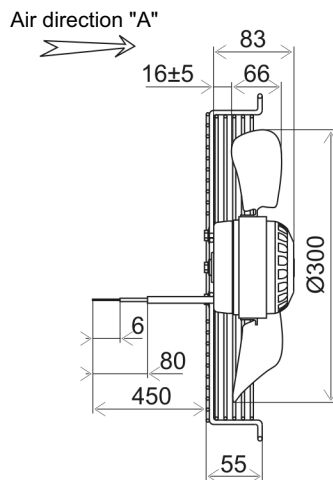

Ind. d - Revision : 10-2003

4VPRt35 300A

P/N R12-28

Voltage	Frequency	Input power	Current	Capacitor	Airflow	Speed rotation	Noise level	Rotation direction	Operating temperature
V	Hz	Wa	A	µF	m³/h	RPM	dBA	↻	Min / Max
400	50	99	0,21	-	1 845	1 320	62	R	-20°C / +60°C
400	60	101	0,20	-	1 990	1 450	64	R	-20°C / +70°C