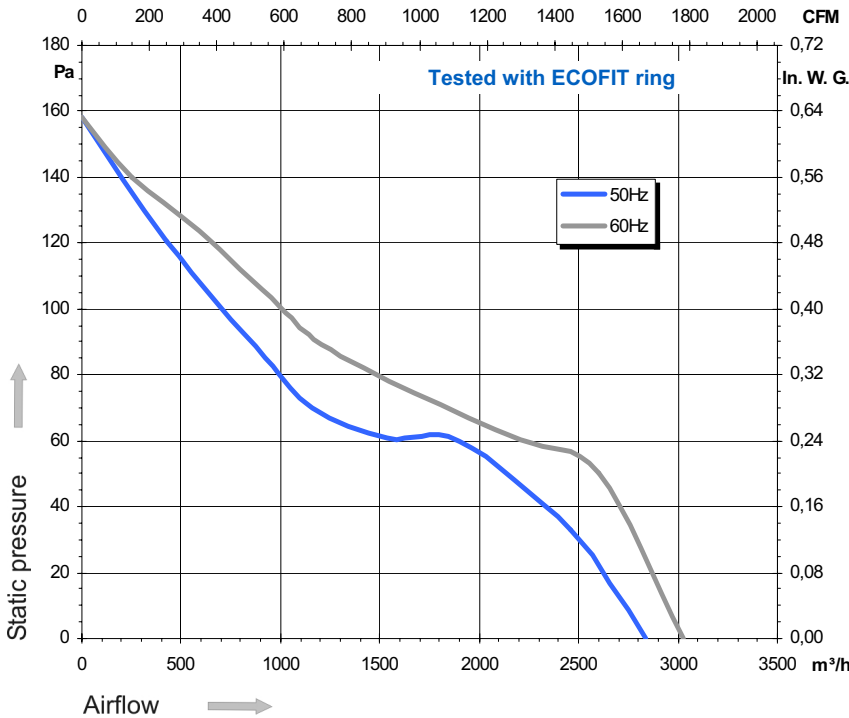

## P/N R12-15

Voltage	Frequency	Input power	Current	Capacitor	Airflow	Speed rotation	Noise level	Rotation direction	Operating temperature
V	Hz	Wa	A	µF	m³/h	RPM	dBA	↻	Min / Max
400	50	120	0,33	-	2 835	1 330	65	L	-20°C / +50°C
400	60	147	0,31	-	3 010	1 445	67	L	-20°C / +50°C