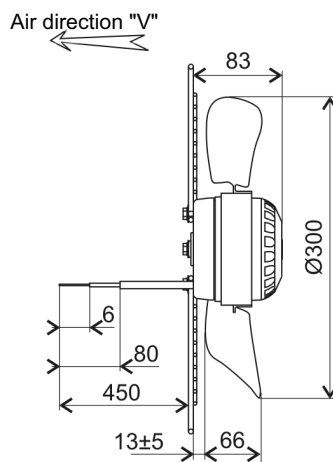

Ind. c - Revision : 10-2003

4VGRt35 300V

P/N R12-13

Voltage	Frequency	Input power	Current	Capacitor	Airflow	Speed rotation	Noise level	Rotation direction	Operating temperature
V	Hz	Wa	A	µF	m³/h	RPM	dBA	↻	Min / Max
400	50	99	0,21	-	1 845	1 320	62	L	-20°C / +60°C
400	60	101	0,20	-	1 990	1 450	64	L	-20°C / +70°C