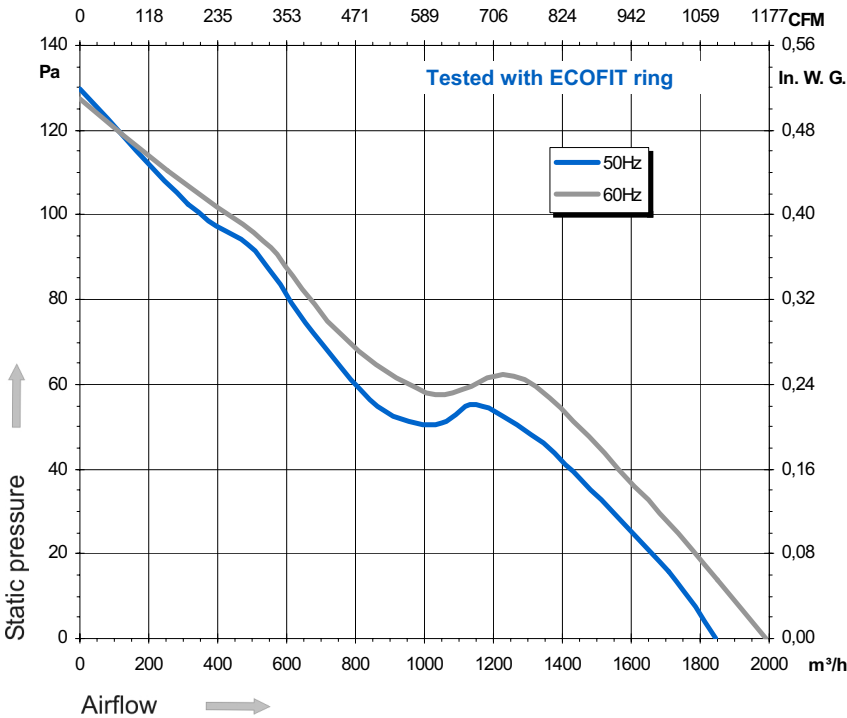

Voltage	Frequency	Input power	Current	Capacitor	Airflow	Speed rotation	Noise level	Rotation direction	Operating temperature
V	Hz	Wa	A	µF	m³/h	RPM	dBA	↻	Min / Max
400	50	99	0,21	-	1 845	1 320	62	L	-20°C / +60°C
400	60	101	0,20	-	1 990	1 450	64	L	-20°C / +70°C