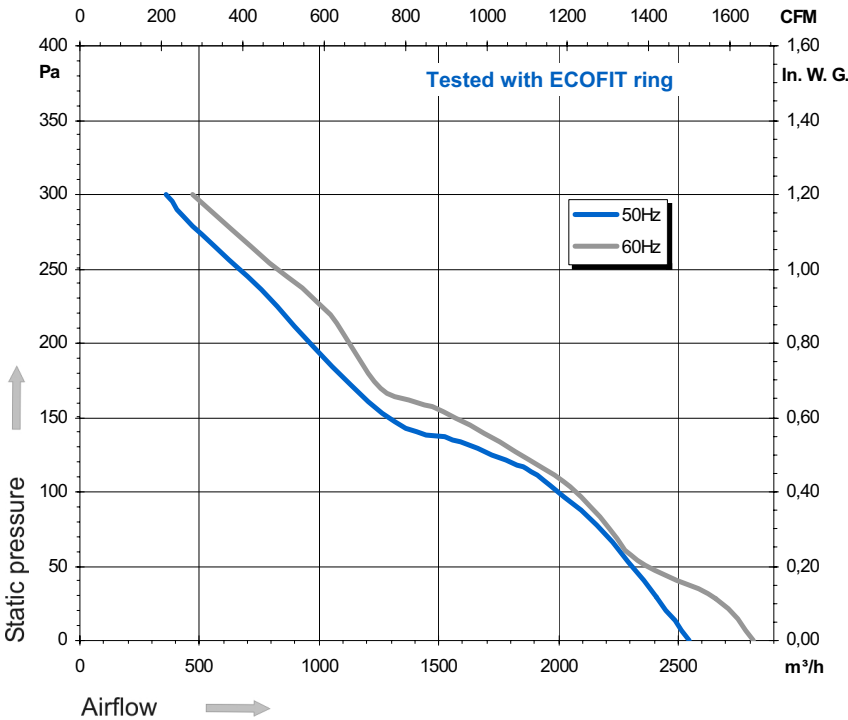

## P/N R12-23

Voltage	Frequency	Input power	Current	Capacitor	Airflow	Speed rotation	Noise level	Rotation direction	Operating temperature
V	Hz	Wa	A	µF	m³/h	RPM	dBA	↻	Min / Max
400	50	168	0,33	-	2 550	2 640	73	R	-20°C / +70°C
400	60	213	0,37	-	2 815	2 925	75	R	-20°C / +70°C