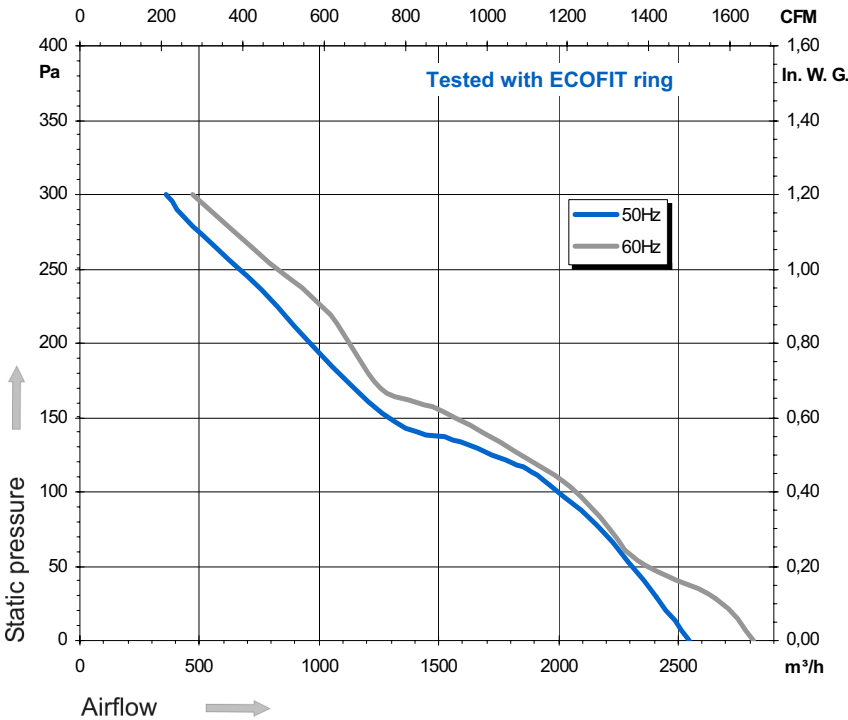

## P/N R12-07

Voltage	Frequency	Input power	Current	Capacitor	Airflow	Speed rotation	Noise level	Rotation direction	Operating temperature
V	Hz	Wa	A	µF	m³/h	RPM	dBA	↻	Min / Max
400	50	168	0,33	-	2 550	2 640	73	R	-20°C / +70°C
400	60	213	0,37	-	2 815	2 925	75	R	-20°C / +70°C